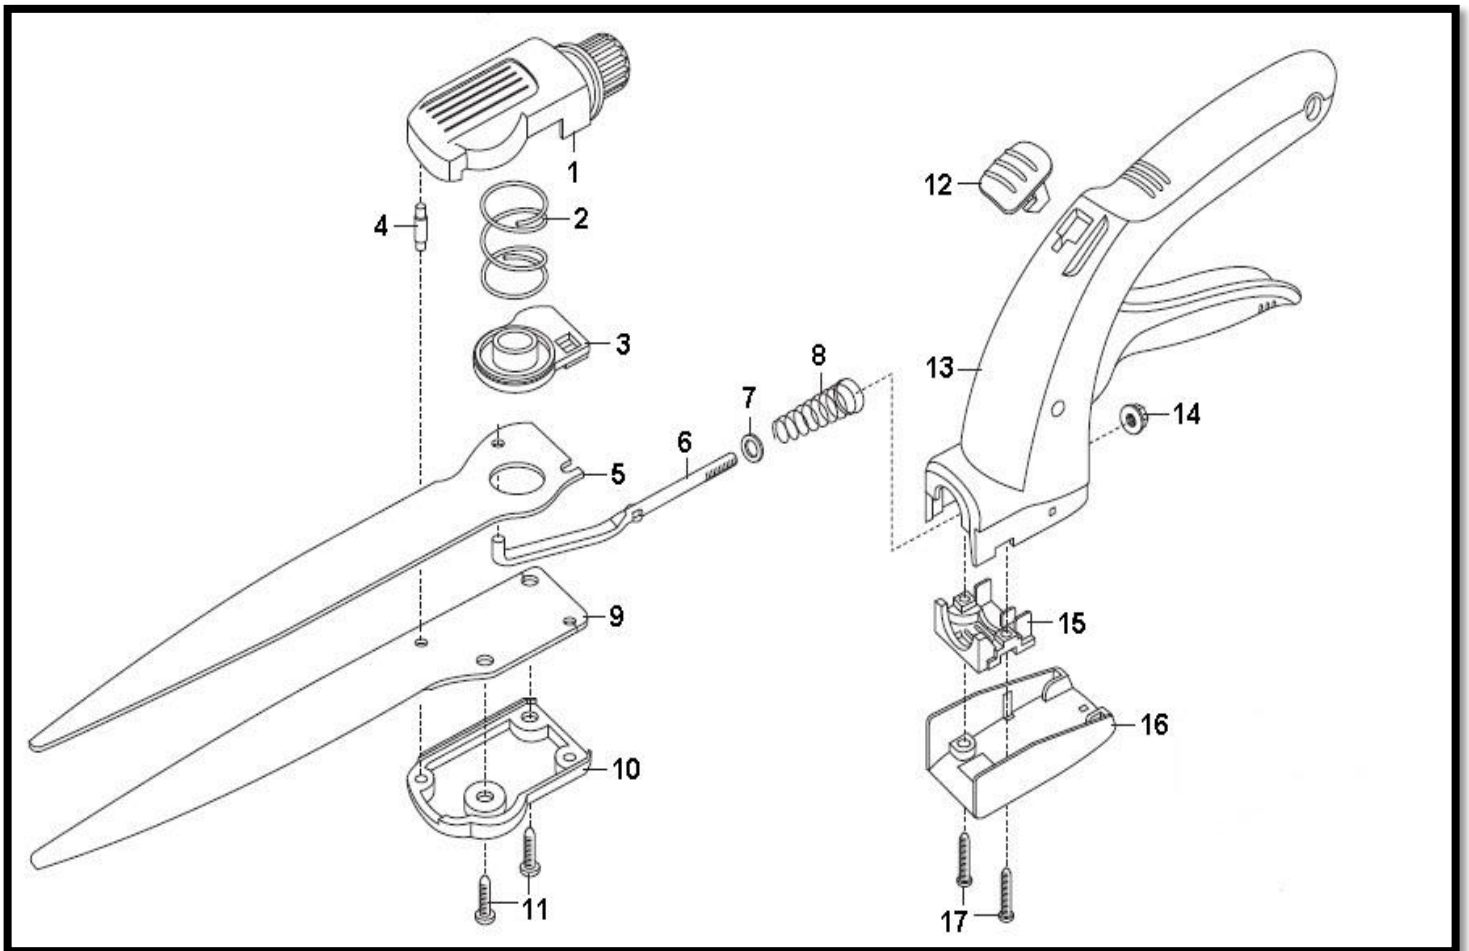

Gardena Classic grasschaar draaibaar 360° 8731

Gardena Classic grasschaar draaibaar

POSITIE	BESTELNR.	OMSCHRIJVING
1	8735-00.600.30	Vizier links
2	8735-00.600.13	Drukveer
3	8735-00.600.07	Steunlager
4	8735-00.600.17	Borgpen
8	8735-00.600.27	Conische veer
10	8735-00.600.05	Vizier rechts, oranje
12	8734-00.600.03	Schuif
17	44000-00.100.38	Cilinderkop schroef 3,5 x 20